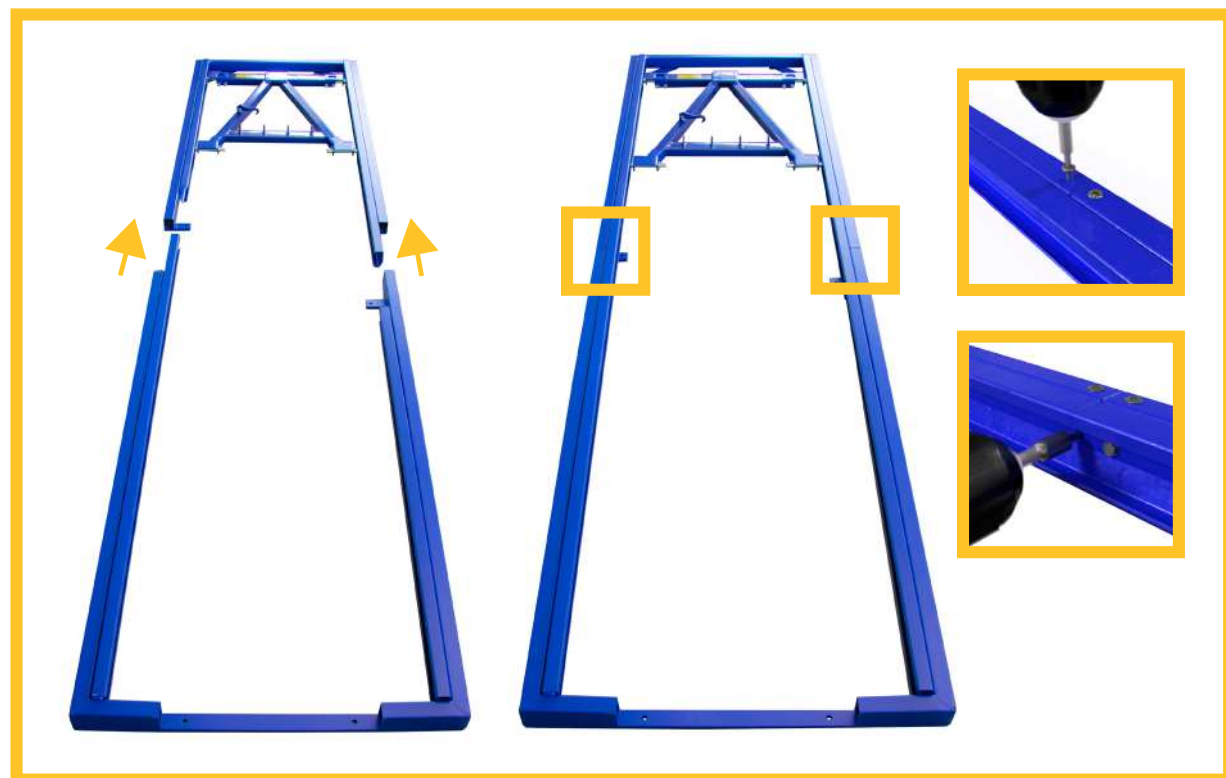

INSTRUKCJA MONTAŻU 2021

GIS

Szyna wjazdowa

SZYNA WJAZDOWA MOTOCYKLOWA

Szybkie i łatwe parkowanie motocykla! Ta praktyczna szyna wjazdowa motocyklowa jest idealna do garażowania jednośladów. Masywne wykonanie stojaka i uchwyt koła gwarantują stabilność. Pasuje w przedziale rozmiarów 17-21 cali i szerokości koła 90mm - 130mm. Idealny dla ceniących wygodę w parkowaniu motocykli.

SKŁAD ZESTAWU:

- 1x stojak dla jednośladów przedni
- 17-21 calowe koła
- 90 -130 mm szerokość koła
- konstrukcja z blokadą

DANE TECHNICZNE:

Wymiary: (szer / wys / dł): 700 x 420 x 2600 mm konstrukcja stojaka

Motocykl: maksymalna długość pojazdu znajdującego się na szynie **2450 mm**

Materiał: Stal

Kolor: Niebieski / Czarny

Waga około : 30 kg

Wymiar opakowanej szyny: szer. 750 x dł. 1500 x wys. 300 mm (szary, karton)

Szyna wjazdowa to świetne uzupełnienie dedykowanej dla jednośladów wiaty.
Szczegóły na naszej stronie www.gms-system.com

The screenshot displays the GILS website interface. At the top, a grey door with the GILS logo is shown against a yellow background. Below it, a browser window shows the URL <http://gms-system.com/system-dom/wiaty/>. The website header includes navigation links for 'English', 'Kontakt', and 'Dystrybutorzy'. The main content area features a banner for 'Wiaty stalowe' (Steel sheds) with a sub-header 'Strona Główna / System Dom / Wiaty Stalowe'. Below the banner, there are three sections: 'Wiaty ogrodowe' (Garden sheds) with a 3D rendering of a shed, 'Wiaty na jednoślady' (Motorcycle sheds) with a 3D rendering of a smaller shed, and a concluding paragraph about the benefits of steel sheds. Each section includes a 'zobacz więcej...' (see more) link. The bottom of the page shows a yellow bar with a white outline of a door frame.