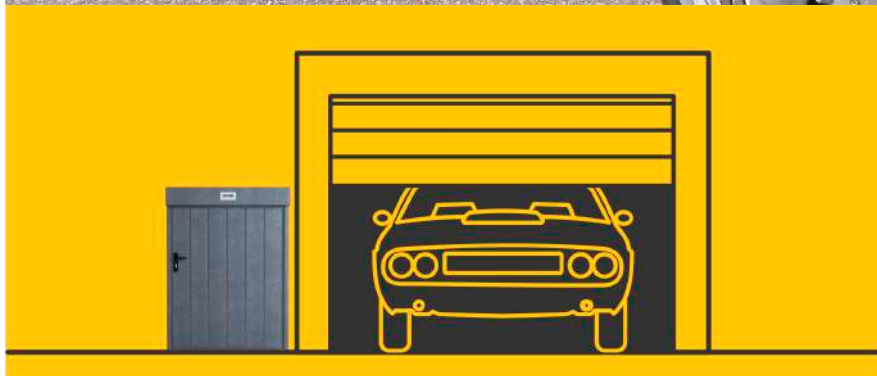

YouTube <https://youtu.be/FG0A06uP8wo>