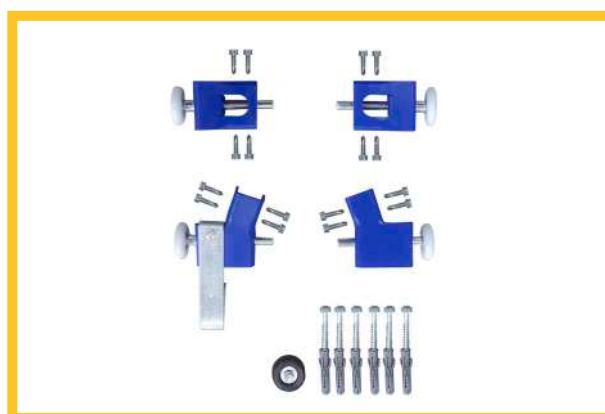

INSTRUKCJA MONTAŻU 2021

GIS

Szyna wjazdowa

SZYNA WJAZDOWA MOTOCYKLOWA

Szybkie i łatwe parkowanie motocykla! Ta praktyczna szyna wjazdowa motocyklowa jest idealna do garażowania jednośladów. Masywne wykonanie stojaka i uchwyt koła gwarantują stabilność. Pasuje w przedziale rozmiarów 17-21 cali i szerokości koła 90mm - 130mm. Idealny dla ceniących wygodę w parkowaniu motocykli.

SKŁAD ZESTAWU:

- 1x stojak dla jednośladów przedni
- 17-21 calowe koła
- 90 -130 mm szerokość koła
- konstrukcja z blokadą

DANE TECHNICZNE:

Wymiary: (szer / wys / dł): 700 x 420 x 2600 mm konstrukcja stojaka

Motocykl: maksymalna długość pojazdu znajdującego się na szynie **2450 mm**

Materiał: Stal

Kolor: Niebieski / Czarny

Waga około : 30 kg

Wymiar opakowanej szyny: szer. 750 x dł. 1500 x wys. 300 mm (szary, karton)

Szyna wjazdowa to świetne uzupełnienie dedykowanej dla jednośladów wiaty.
Szczegóły na naszej stronie www.gms-system.com

The screenshot displays the GILS website interface. At the top, a grey door with the GILS logo is shown against a yellow background. Below it, a browser window shows the URL <http://gms-system.com/system-dom/wiaty/>. The website header includes navigation links for 'English', 'Kontakt', and 'Dystrybutorzy'. The main content area features a banner for 'Wiaty stalowe' (Steel sheds) with a sub-header 'Strona Główna / System Dom / Wiaty Stalowe'. Below the banner, there are three sections: 'Wiaty ogrodowe' (Garden sheds) with a 3D rendering of a shed, 'Wiaty na jednoślady' (Motorcycle sheds) with a 3D rendering of a smaller shed, and a concluding paragraph about the benefits of steel sheds. Each section includes a 'zobacz więcej...' (see more) link. The bottom of the page shows a yellow bar with a white outline of a door frame.