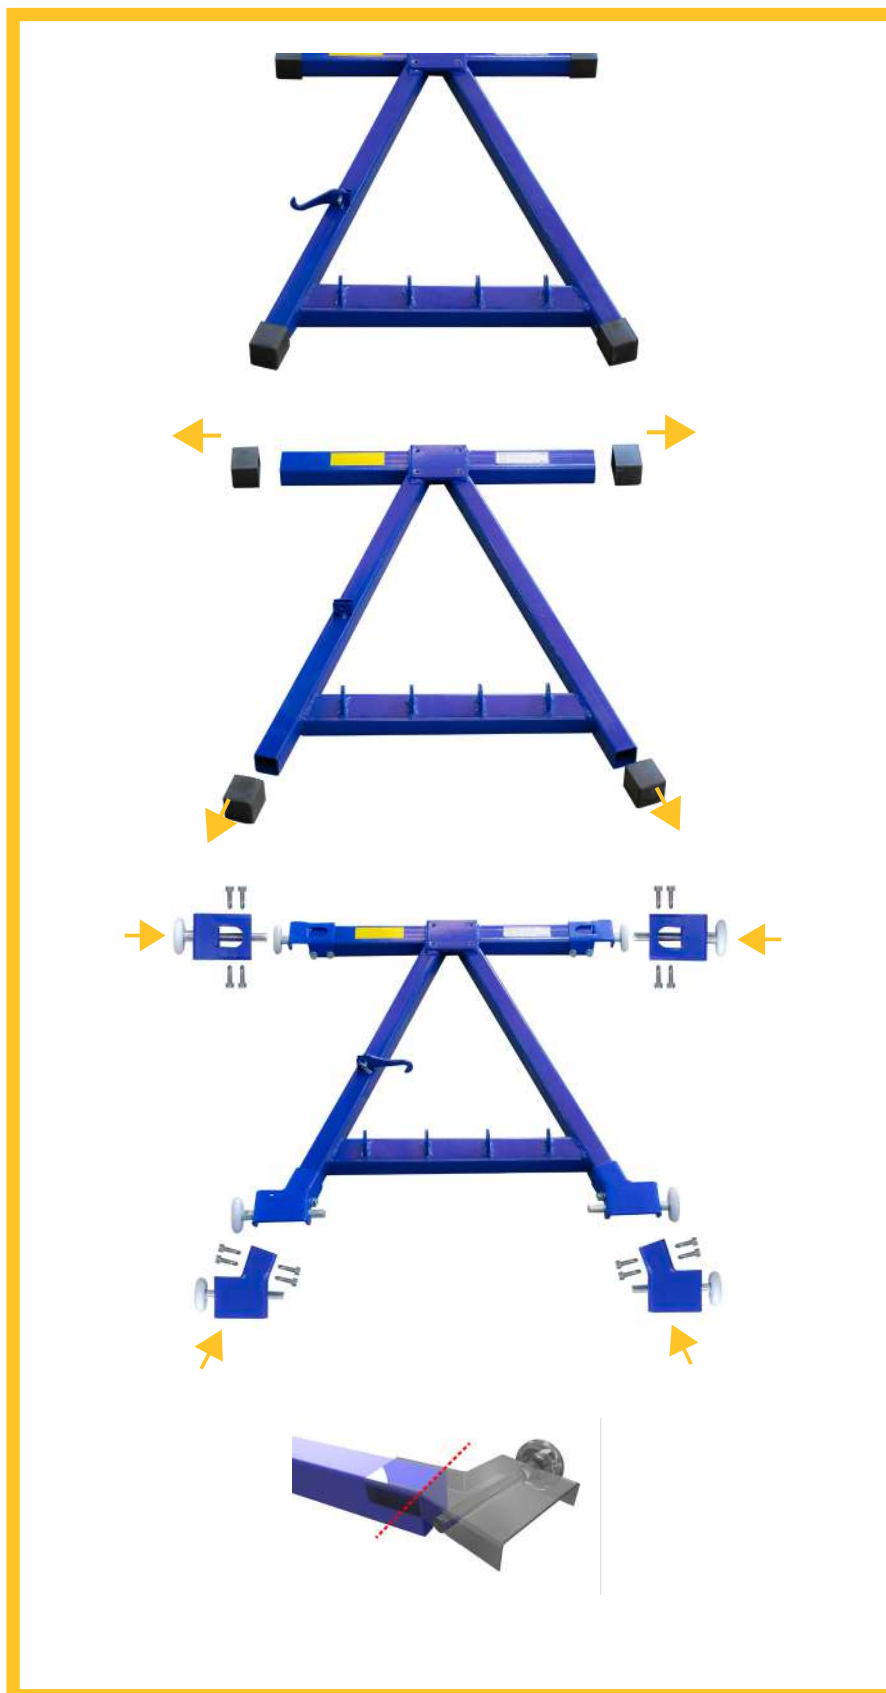

INSTRUKCJA MONTAŻU 2021

GIS

Szyna wjazdowa

SZYNA WJAZDOWA MOTOCYKLOWA

Szybkie i łatwe parkowanie motocykla! Ta praktyczna szyna wjazdowa motocyklowa jest idealna do garażowania jednośladów. Masywne wykonanie stojaka i uchwyt koła gwarantują stabilność. Pasuje w przedziale rozmiarów 17-21 cali i szerokości koła 90mm - 130mm. Idealny dla ceniących wygodę w parkowaniu motocykli.

SKŁAD ZESTAWU:

- 1x stojak dla jednośladów przedni
- 17-21 calowe koła
- 90 -130 mm szerokość koła
- konstrukcja z blokadą

DANE TECHNICZNE:

Wymiary: (szer / wys / dł): 700 x 420 x 2600 mm konstrukcja stojaka

Motocykl: maksymalna długość pojazdu znajdującego się na szynie **2450 mm**

Materiał: Stal

Kolor: Niebieski / Czarny

Waga około : 30 kg

Wymiar opakowanej szyny: szer. 750 x dł. 1500 x wys. 300 mm (szary, karton)