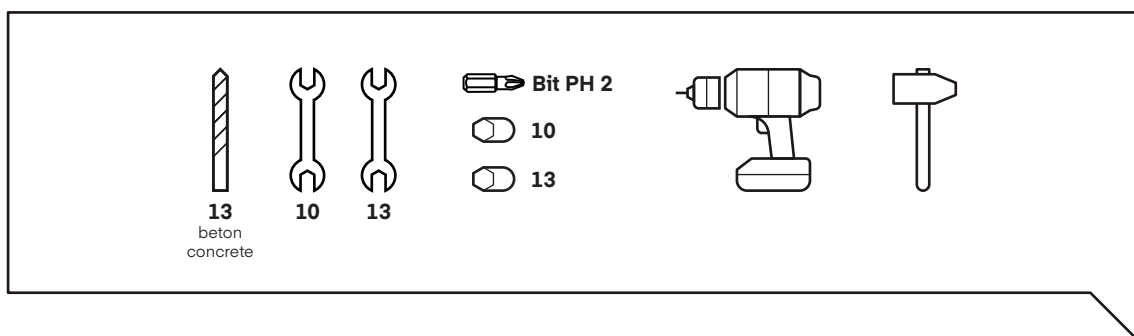

INSTRUKCJA MONTAŻU 2021

GIS

Szyna wjazdowa

SZYNA WJAZDOWA MOTOCYKLOWA

Szybkie i łatwe parkowanie motocykla! Ta praktyczna szyna wjazdowa motocyklowa jest idealna do garażowania jednośladów. Masywne wykonanie stojaka i uchwyt koła gwarantują stabilność. Pasuje w przedziale rozmiarów 17-21 cali i szerokości koła 90mm - 130mm. Idealny dla ceniących wygodę w parkowaniu motocykli.

SKŁAD ZESTAWU:

- 1x stojak dla jednośladów przedni
- 17-21 calowe koła
- 90 -130 mm szerokość koła
- konstrukcja z blokadą

DANE TECHNICZNE:

Wymiary: (szer / wys / dł): 700 x 420 x 2600 mm konstrukcja stojaka

Motocykl: maksymalna długość pojazdu znajdującego się na szynie **2450 mm**

Materiał: Stal

Kolor: Niebieski / Czarny

Waga około : 30 kg

Wymiar opakowanej szyny: szer. 750 x dł. 1500 x wys. 300 mm (szary, karton)