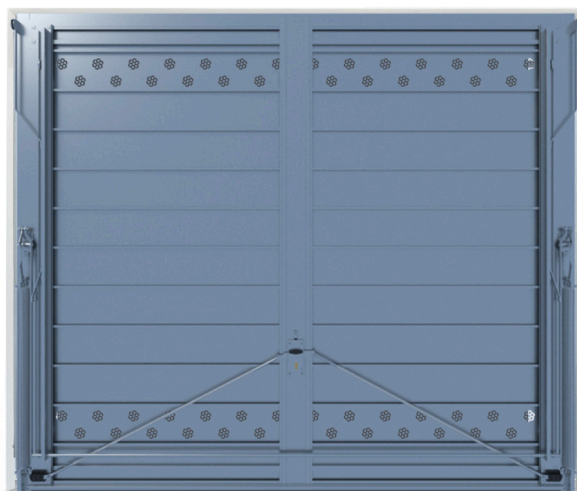

KARTA PRODUKTU

Nazwa handlowa produktu: Brama garażowa uchylna
Producent: GMS Corporation Sp. z o. o., 33-335 Nawojowa, ul. Krynicka 55
Typ: COMPACT TYP GMS Vent (bezprowadnicowa)

System nożycowy
oszczędność miejsca
oraz cicha praca
bramy

System sprężyn
z możliwością regulacji