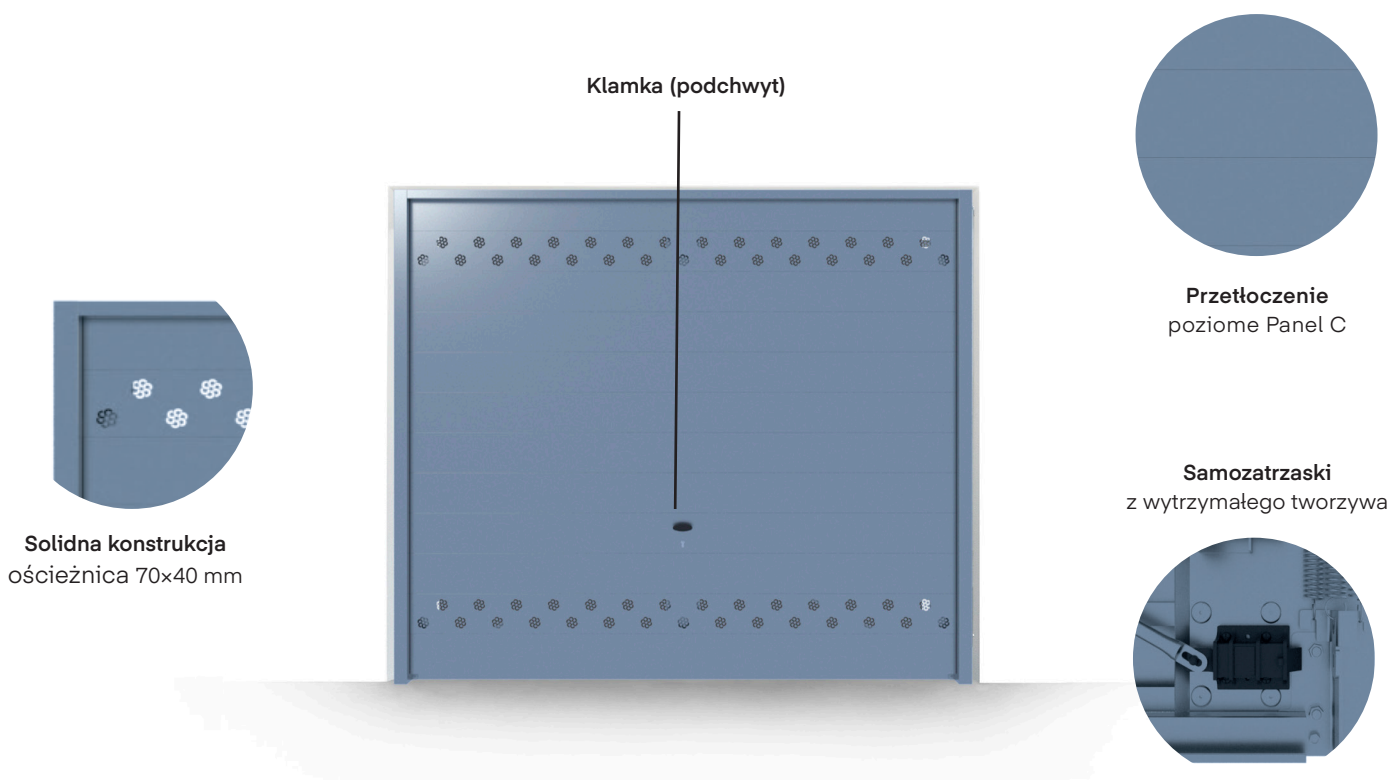

KARTA PRODUKTU

Nazwa handlowa produktu: Brama garażowa uchylna
Producent: GMS Corporation Sp. z o. o., 33-335 Nawojowa, ul. Krynicka 55
Typ: **COMPACT TYP GMS Vent** (bezprowadnicowa)

Opis ogólny

Bramy systemu GMS przeznaczone są do stosowania w obiektach mieszkalnych, przemysłowych i handlowych.

Konstrukcja bram wykonywana jest z elementów stalowych zabezpieczonych antykorozyjnie powłoką cynku, a tam gdzie to tylko możliwe, spawanie zastąpiono skręcaniem, by wyeliminować możliwe ogniska korozji. Z uwagi na zastosowanie, bramy VENT w standardzie produkowane są bez progu z samozatrząskami. Bramy te przeznaczone są do zabudowy wewnętrznej, tam gdzie ważna jest cyrkulacja powietrza.

Brama zawiera

- zabezpieczenie do transportu (profil wzmacniający)
- szelkowy system do przenoszenia
- możliwość montażu w otworze i za otworem
- podchwyty do podnoszenia

Opcje dodatkowe

- możliwość montażu automatycznego systemu otwierania

System sprężyn
z możliwością regulacji

Podchwyt do podnoszenia

wymiary bramy [mm]		wymiary otworu montażowego [mm]	
szerokość	wysokość	szerokość	wysokość
2500	2250	2520	2270
	2370		2390
2620	2250	2640	2270
2680	2260	2700	2280
2750	2250	2770	2270